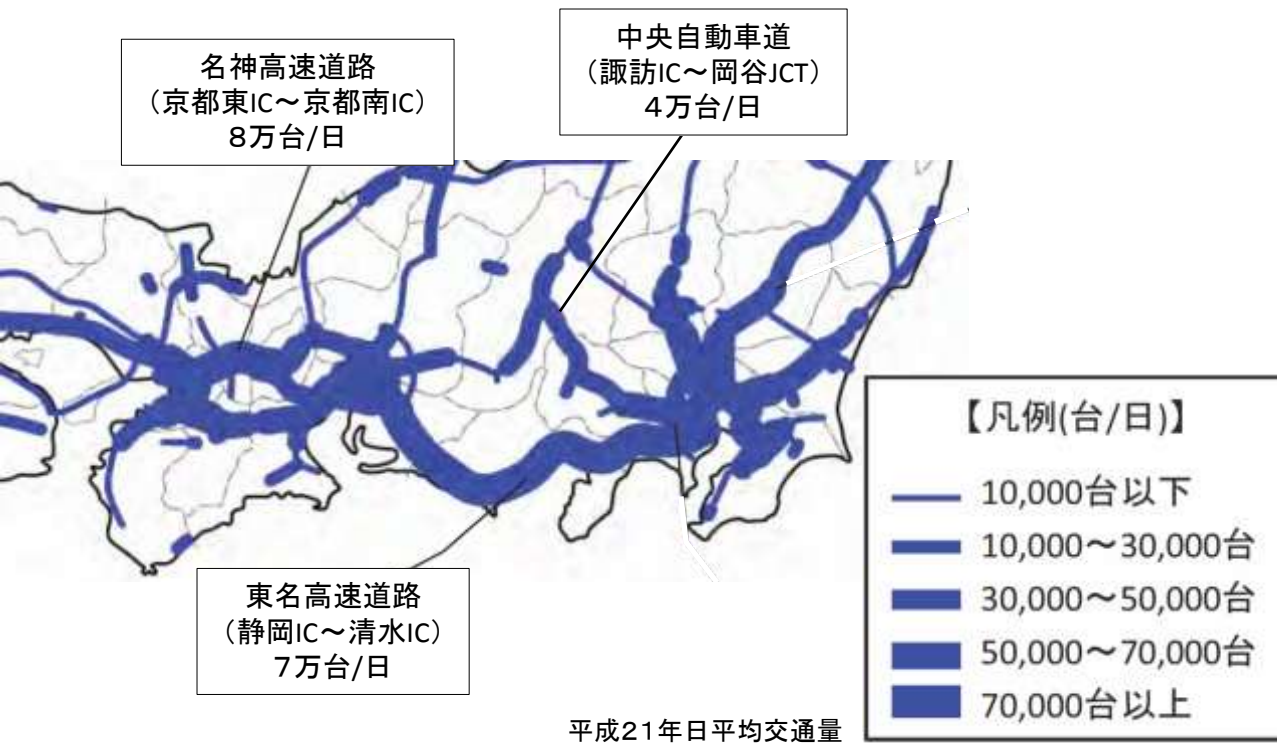

太平洋国土軸

日本の大動脈(名神高速に大きな負担)

ミッシングリンクが残る

ミッシングリンク!!

30年以内に大地震が発生する危険

京都府作成