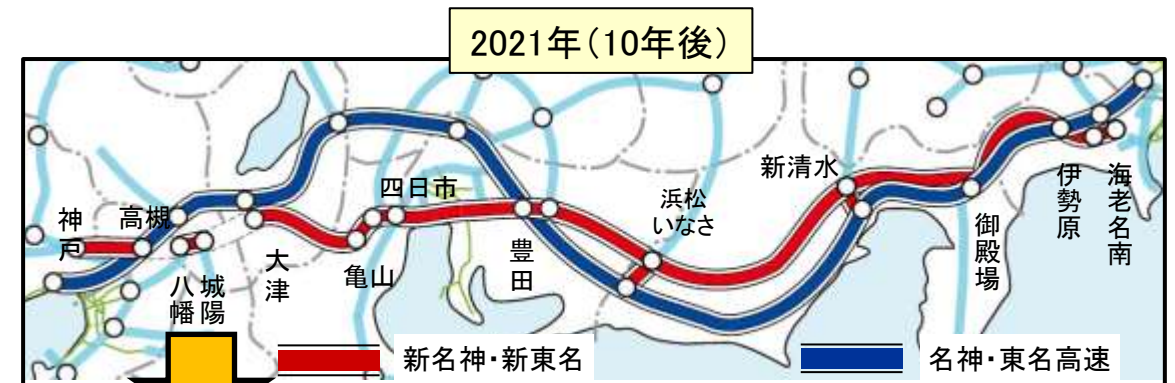

太平洋国土軸

日本の大動脈(名神高速に大きな負担)

ミッシングリンクが残る

ミッシングリンク!!

30年以内に大地震が発生する危険

京都府作成