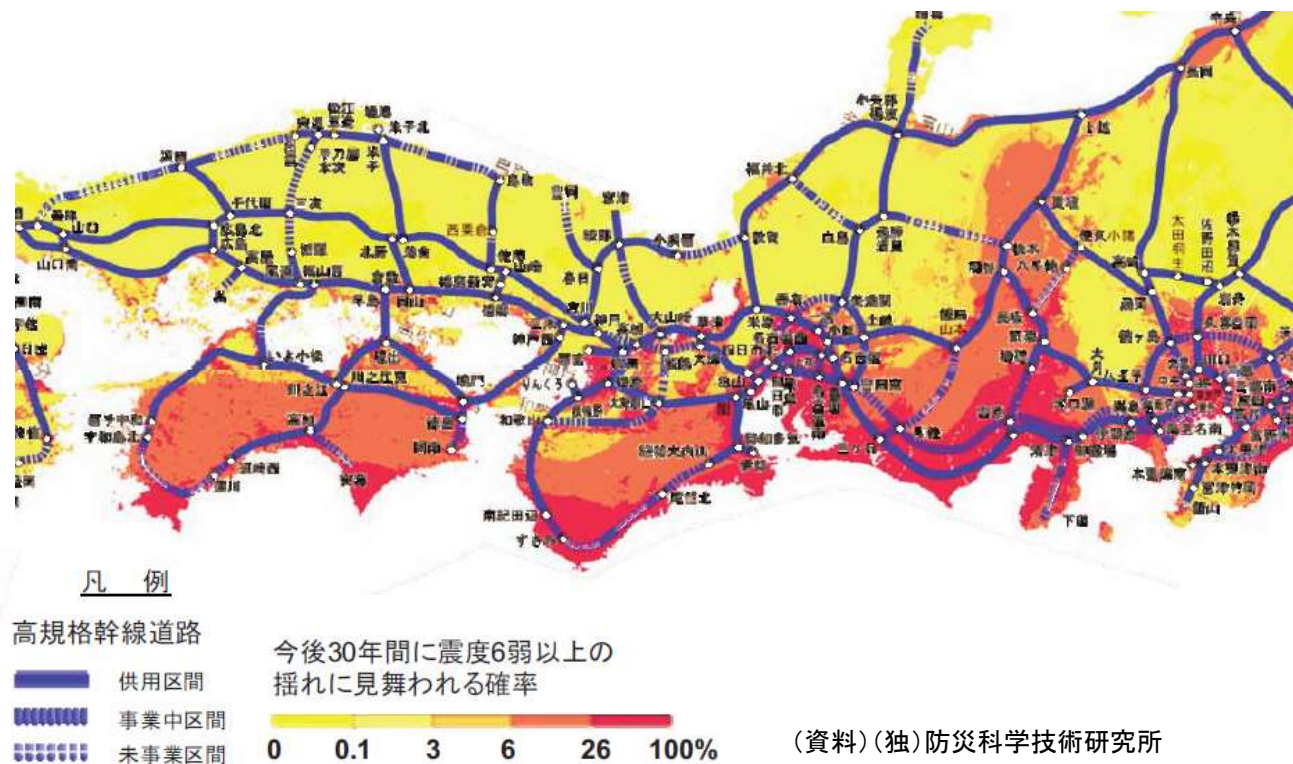

太平洋国土軸

日本の大動脈(名神高速に大きな負担)

ミッシングリンクが残る

ミッシングリンク!!

30年以内に大地震が発生する危険

京都府作成